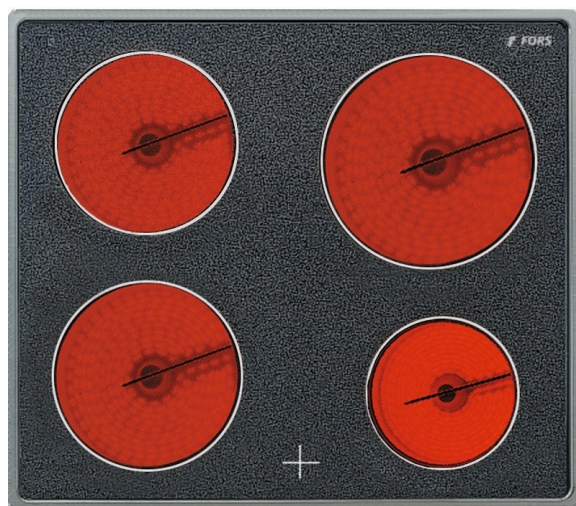

Glaskeramikkochfeld 58 - GKT 604 ES

 SMS HiLight EURO \longleftrightarrow
 60 cm

 Fr. 899.–
 Inkl. MwSt. / ohne vRB Fr. 2.49

Beschreibung

Anwendung	Haushalt
Stand/Einbau	Einbaugerät
Farbe	Edelstahl
Anzahl Kochzonen	4
Art der Kochzone	Glaskeramik
Beschreibung Kochzone	1 x 21 cm 2 x 18 cm 1 x 14,5 cm
Rahmentyp	Edelstahlrahmen

Technische Daten

Anschluss	400 V
Leistung	7'000 W
Gerät	mm Höhe: 50 – Breite: 580 – Tiefe: 510
Ausschnitt	mm Höhe: 50, Breite: 560, Tiefe: 490
Glas	mm Höhe: 50, Breite: 580, Tiefe: 510
EAN	4250930400036

Zubehör

Glaskeramikkochfeld 58 - GKT 604 ES